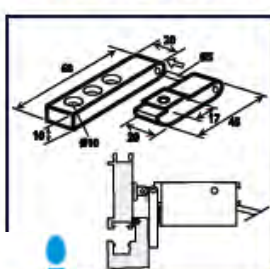

SECO (24) 15/35/40 PIVOT BRACKET SET