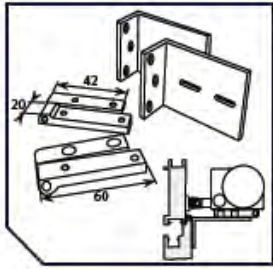

Chain Actuator Pivot Brackets

TGCO (24) 100-700 TOP HUNG PIVOT BRACKETS